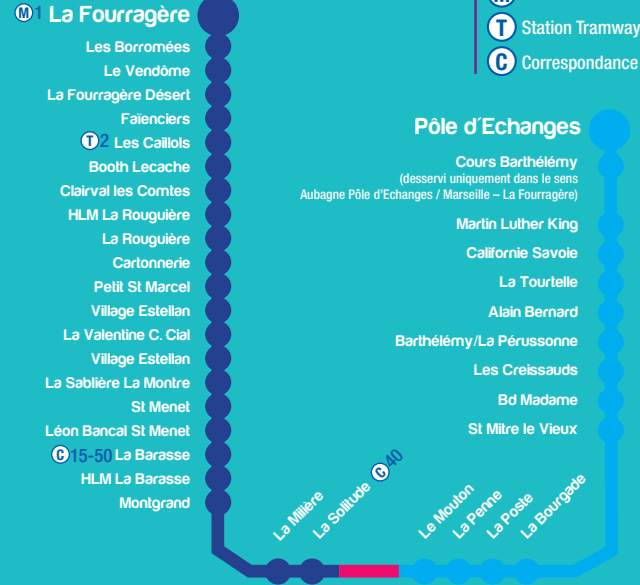

Tarifs

en vigueur au 5 janvier 2015

	Aubagne vers La Penne/Huveaune** Trajets gratuits sous condition ***	Marseille vers Aubagne ou La Penne/Huveaune	Marseille vers Aubagne ou La Penne/Huveaune avec correspondance RTM	Marseille-Marseille**** (entre La Fourragère et La Solitude)
Carnet 10 voyages	0,75€/voyage	1,65€/voyage	2,10€/voyage	130€
Billet 1 voyage	1,10€	2,30€	3,00€	180€
Carte 7J	5,80€	10,50€	16,80€	13,30€
Abonnement 30J	19,70€	35,70€	57,10€	44,80€
Abonnement 30J jeunes*	16€	21€	49,40€	35,70€
Abonnement annuel	180€	370€	580€	434€
Abonnement annuel jeunes*	110€	210€	320€	214€
Billet 1 voyage senior (+65 ans) Titre vendu sur carte Ticketreize / Transpass	1,50€/voyage	1,50€/voyage	-	-
Abonnement scolaire pour les scolaires CD 13	0€ + frais de dossier sur liste validée par le Conseil Départemental 13, service scolaire			-

Attention ! Ticket unitaire vendu à bord uniquement.

Autres titres disponibles sur carte TRANSPASS en vente dans tous les distributeurs automatiques de la RTM et Pôle d'Échanges d'Aubagne.

240

Arrêts

240

Horaires valables du 24/08/15 au 21/08/16

navettes rapides

Aubagne

Pôle d'Échanges

La Penne-sur-Huveaune

La Solitude

La Barasse

La Sablière - La Montre

La Valentine - Centre commercial

Les Caillols T

Marseille

M La Fourragère

Horaires : Aubagne

Dimanche et jours fériés - Sauf 01/01, 01/05 et 25/12

AUBAGNE Pôle d'Échanges	07:00	07:40	08:20	09:00	09:40	10:20	11:00	11:40	12:20	13:00	13:40	14:20	15:00	15:40	16:20	17:00	17:40	18:20	19:00	20:00
La Penne-sur-Huveaune	07:12	07:52	08:33	09:13	09:53	10:33	11:13	11:53	12:33	13:13	13:53	14:33	15:13	15:53	16:33	17:13	17:53	18:32	19:12	20:12
Solitude	07:13	07:53	08:34	09:14	09:54	10:35	11:15	11:55	12:35	13:15	13:55	14:35	15:15	15:55	16:35	17:15	17:55	18:33	19:13	20:13
Barasse	07:15	07:55	08:36	09:16	09:56	10:37	11:17	11:57	12:37	13:17	13:57	14:37	15:17	15:57	16:37	17:17	17:57	18:35	19:15	20:15
La Sablière - La Montre	07:18	07:58	08:39	09:19	09:59	10:40	11:20	12:00	12:40	13:20	14:00	14:40	15:20	16:00	16:40	17:20	18:00	18:38	19:18	20:18
La Valentine - C.Cial.	07:19	07:59	08:40	09:20	10:00	10:41	11:21	12:01	12:41	13:21	14:01	14:41	15:21	16:01	16:41	17:21	18:01	18:39	19:19	20:19
T Les Caillols	07:27	08:07	08:48	09:28	10:08	10:49	11:29	12:09	12:49	13:29	14:09	14:49	15:29	16:09	16:49	17:29	18:09	18:46	19:26	20:26
M La Fourragère	07:33	08:13	08:54	09:34	10:14	10:55	11:35	12:15	12:55	13:35	14:15	14:55	15:35	16:15	16:55	17:35	18:15	18:52	19:32	20:32

Horaires : Marseille

Dimanche et jours fériés - Sauf 01/01, 01/05 et 25/12

M La Fourragère	06:40	07:20	08:00	08:40	09:20	10:00	10:40	11:20	12:00	12:40	13:20	14:00	14:40	15:20	16:00	16:40	17:20	18:00	18:40	19:20	20:05
T Les Caillols	06:47	07:27	08:07	08:47	09:27	10:07	10:47	11:27	12:07	12:47	13:27	14:07	14:47	15:27	16:07	16:47	17:27	18:07	18:47	19:27	20:12
La Valentine - C.Cial.	06:54	07:36	08:18	08:58	09:36	10:16	10:56	11:36	12:16	12:56	13:36	14:17	14:57	15:37	16:20	17:00	17:40	18:18	18:56	19:36	20:19
La Sablière - La Montre	06:55	07:37	08:19	08:59	09:37	10:17	10:57	11:37	12:17	12:57	13:37	14:18	14:58	15:38	16:21	17:01	17:41	18:19	18:57	19:37	20:20
Barasse	06:58	07:40	08:22	09:02	09:40	10:20	11:00	11:40	12:20	13:00	13:40	14:22	15:02	15:42	16:25	17:05	17:45	18:23	19:00	19:40	20:23
Solitude	07:00	07:42	08:24	09:04	09:42	10:22	11:02	11:42	12:22	13:02	13:42	14:24	15:04	15:44	16:27	17:07	17:47	18:25	19:02	19:42	20:25
La Penne-sur-Huveaune	07:01	07:43	08:25	09:05	09:43	10:23	11:04	11:44	12:24	13:04	13:44	14:26	15:06	15:46	16:29	17:09	17:49	18:26	19:03	19:43	20:26
AUBAGNE Pôle d'Échanges	07:12	07:54	08:36	09:16	09:56	10:36	11:17	11:57	12:35	13:15	13:55	14:37	15:17	15:57	16:40	17:20	18:00	18:37	19:14	19:54	20:37

Ligne exploitée par

RDT13 - 6 rue Ernest Prados - CS70374
13097 Aix-en-Provence Cedex 2
Tél. 04 42 93 70 13

Tous vos déplacements dans les Bouches-du-Rhône

Points de vente
Infos lignes
Horaires
Tarifs

lepilote.com

Centrale d'informations
du réseau départemental
allôcartreize
0 810 00 13 26
Numéro Azur - prix d'un appel local
cartreize.com